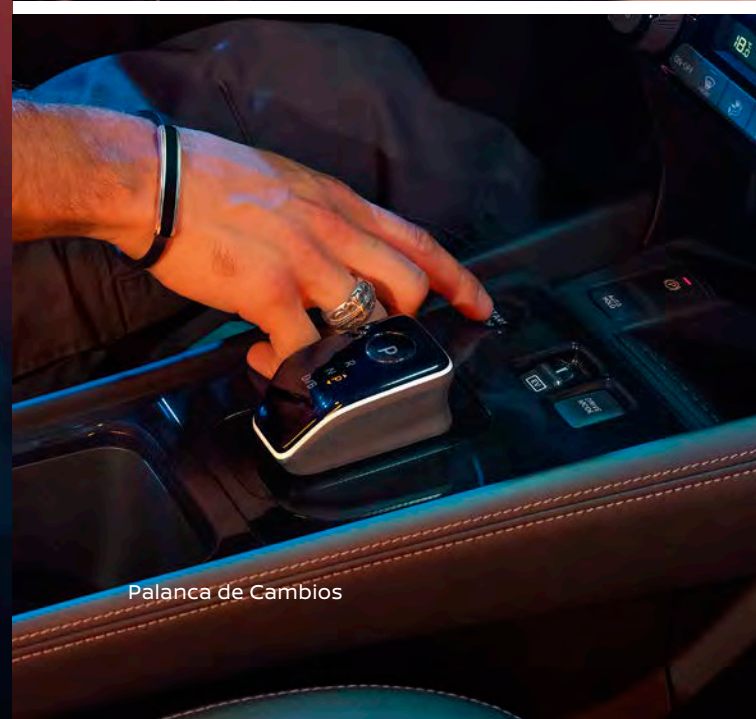

Espacio interior

Espacio para todos

Palanca de Cambios