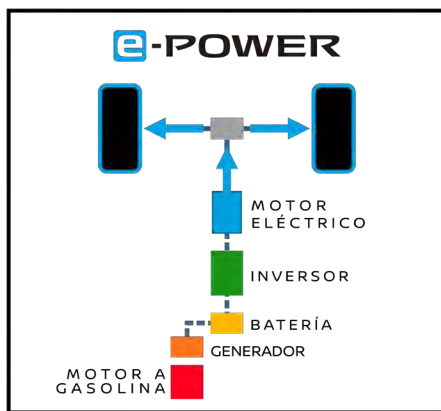

IMPULSADO POR MOTOR ELÉCTRICO Y REGENERADO POR GASOLINA

SALIDA ALTA DE ENERGÍA