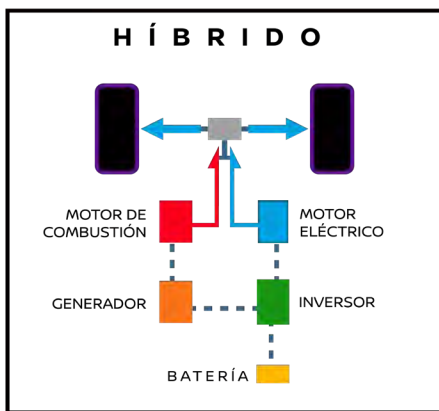

IMPULSADO POR MOTOR DE GASOLINA Y MOTOR ELÉCTRICO

SALIDA BAJA DE ENERGÍA