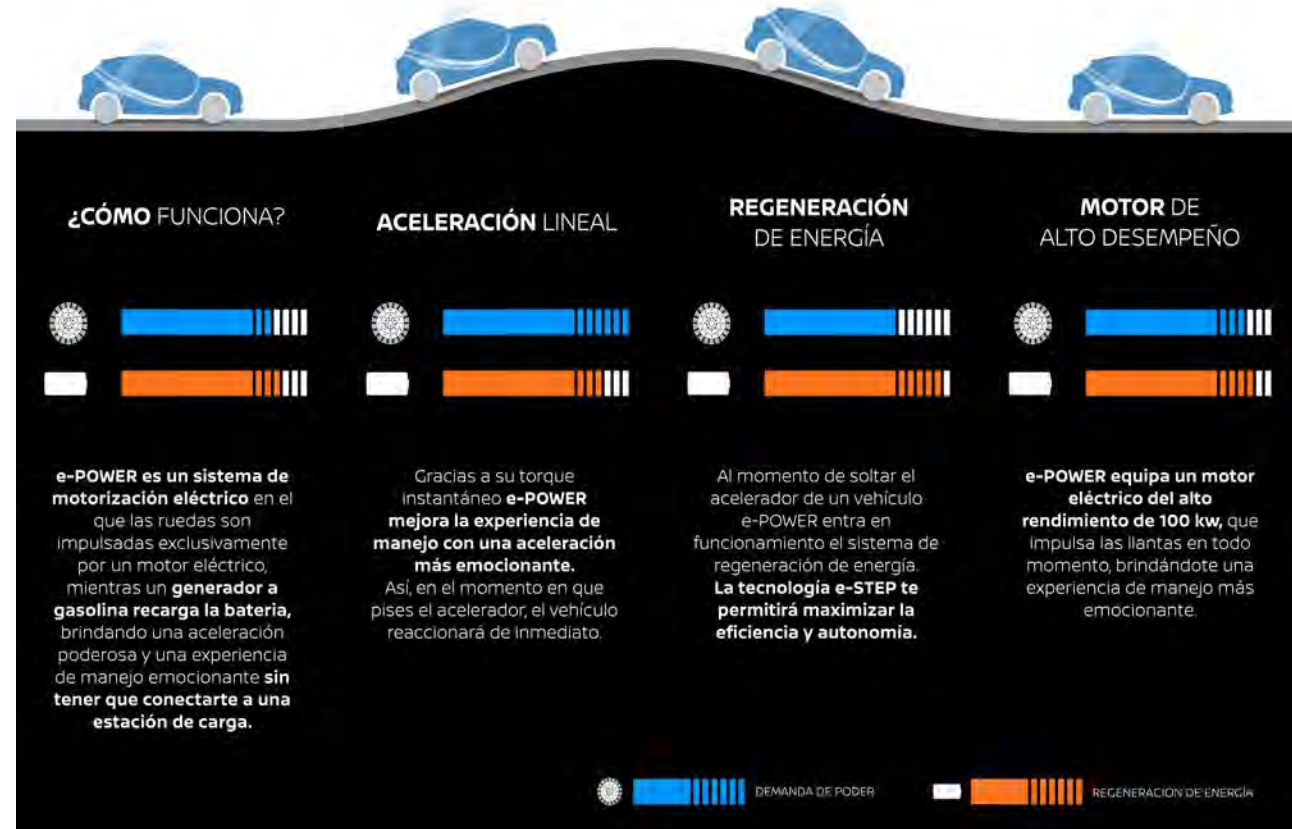

ACCIONADO E IMPULSADO POR MOTOR ELÉCTRICO

SALIDA ALTA DE ENERGÍA