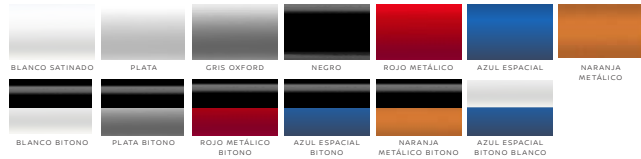

Nissan.com.mx • Aplica - No aplica